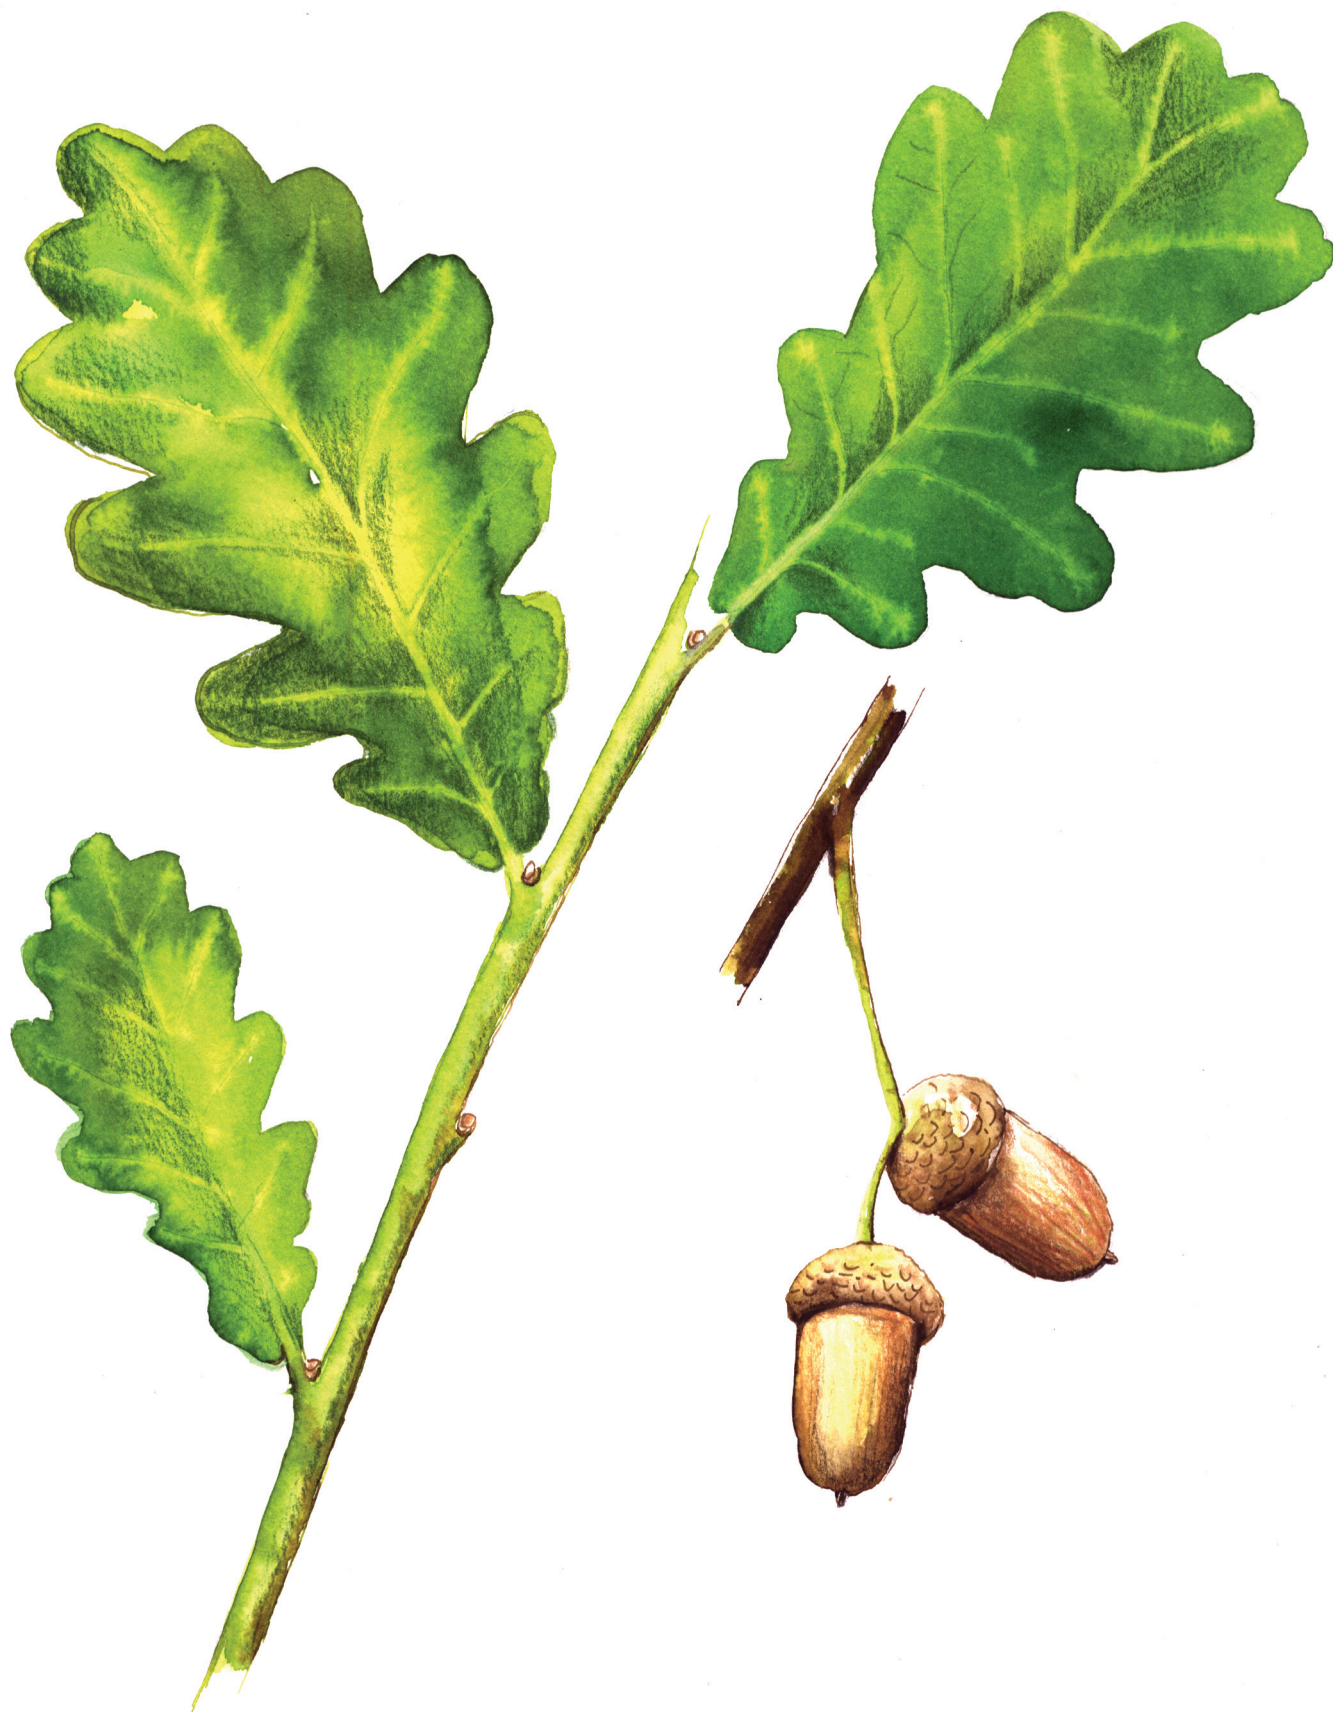

zomereik

zomereik

Van de Europese bomen is de zomereik het symbool van kracht en een lang leven. Hij kan wel 1000 jaar worden!
Zijn vruchten, de eikels, werden vroeger gebruikt om varkens te voeren.

BLAD

Loof/naald	loofboom			naaldboom		
Bladschijf	enkelvoudig		samengesteld		naaldvormig	
Grootte	klein	middelmatig			groot	
Bladstand	verspreid			tegenoverstaand		
Naalden	verspreid		per twee		in kransen	
Bladvorm	langwerpig	eirond	rond	driehoekig	hartvormig	handvormig
Bladrand	gaaf	gegolfd	gelobd	gezaagd	getand	
Bladnerf	veernervig			handnervig		
Extra	De bladsteel is kort. Korter dan die van de wintereik (TIP: zomer - korte broek).					

VRUCHT

Textuur	droge vrucht			vlezige vrucht		
Type vrucht	noot		doos	kegel		bes
Kleur rijpe vrucht	zwart	bruin	lichtbruin	groen	rood	paars
Verspreiding	water		wind		dieren	
Eetbaar/giftig	eetbaar		giftig		niet van toepassing	
Extra	Rauwe eikels zijn niet eetbaar voor de mens, wel voor bv. eekhoorns. Eikelbrood kan je wel eten, eikels worden ook verwerkt in granenkoffie.					