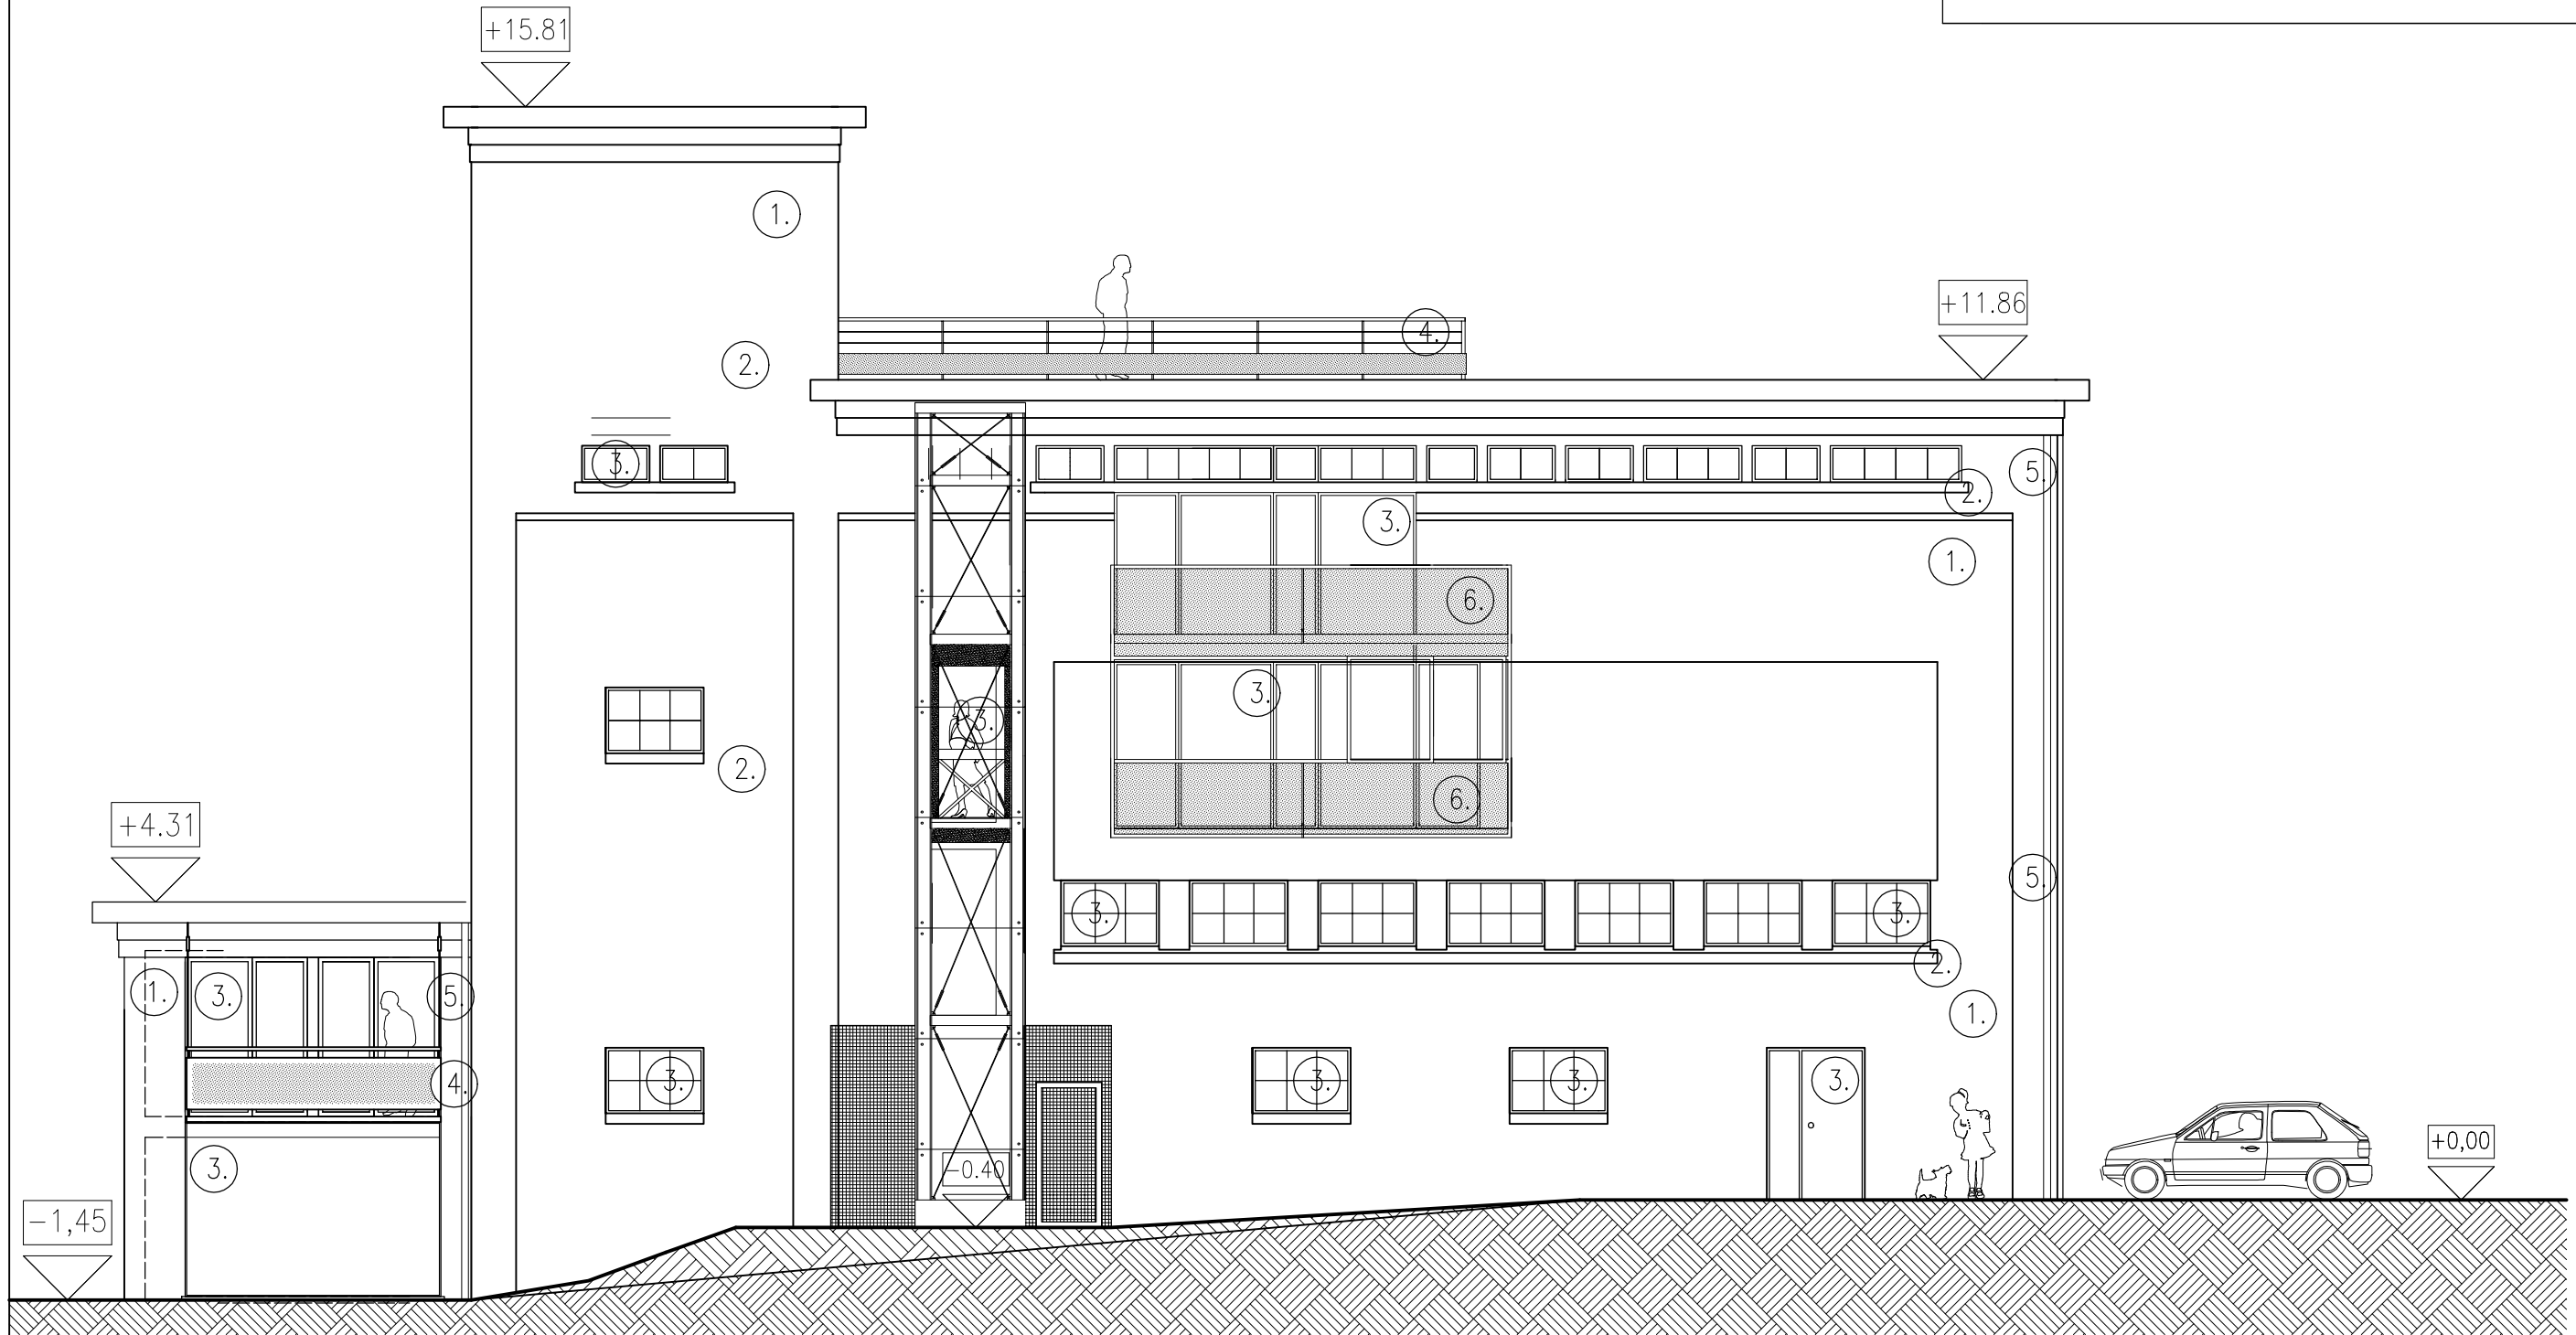

ARCHIRAS bvba architecten- en ingenieursassociatie Ninoofsesteenweg, 306 - 1700 DILBEEK		TEL : 0479/503.573 TEL : 02/569.30.21 FAX : 02/569.30.78
BWHR : Aroyo DE TORREMOLINOS E. Machtenslaan 157 (bus 59) 1080 BRUSSEL		ARCHITEKTUURPLAN BOUWAANVRAAG
BETR : Jan de Trochstraat 4 1703 SCHEPDAAL PLAN : GEVEL NOORD NIEUWE TOESTAND		
DAT. : 2013-03-26		SCHL : 1/100
-	-	-
-	-	-

1/100
GEVEL NOORD